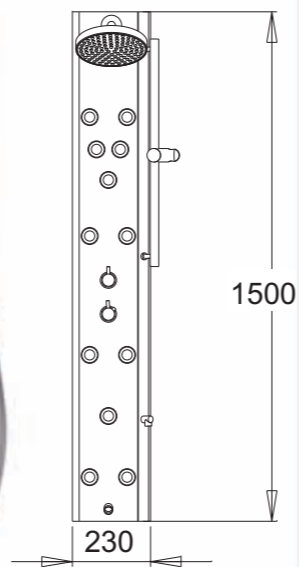

CLH006

CLH001

C/ Gall, 7
08950 Esplugues de Ll. (Barcelona)
Tel. 00 34 93 371 23 68
Fax. 00 34 93 371 96 46
griferias.borras@borras.es
www.borras.es