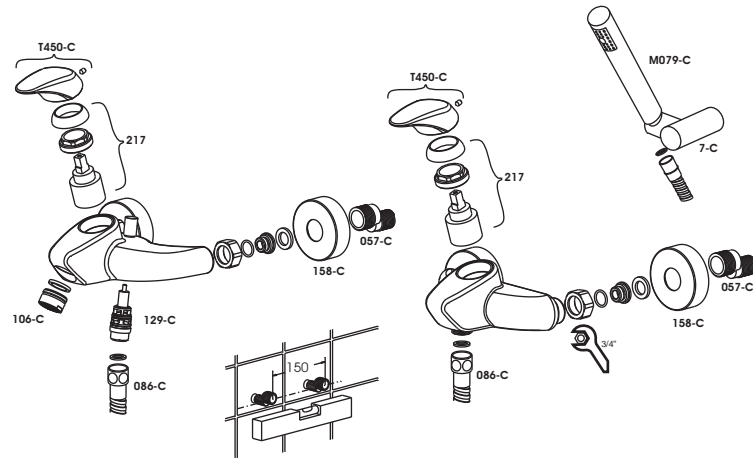

[www.borras.es](http://www.borras.es)

min Ø32  
max Ø35

 <b>P</b> bar	 <b>T</b> °C	 <b>Q</b> (3 bar) l/min
MIN. 0,5 MAX. 10	-80 MAX.	 12 l/min.
5 bar 1 bar	-65 -45	 20 l/min.