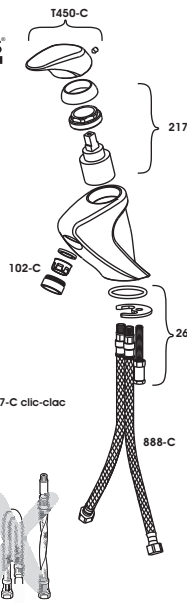

[www.borras.es](http://www.borras.es)

min Ø32  
max Ø35

 <b>P</b> bar	 <b>T</b> °C	 <b>Q</b> (3 bar) l/min
MIN. 0,5 MAX. 10	-80 MAX.	 12 l/min.
5 bar 1 bar	-65 -45	 20 l/min.