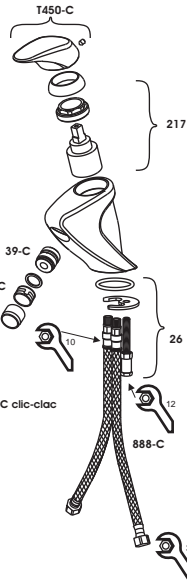

[www.borras.es](http://www.borras.es)

min Ø32  
max Ø35

 <b>P</b> bar	 <b>T</b> °C	 <b>Q</b> (3 bar) l/min
MIN. 0,5 MAX. 10	-80 MAX.	 12 l/min.
5 bar 1 bar	-65 -45	 20 l/min.