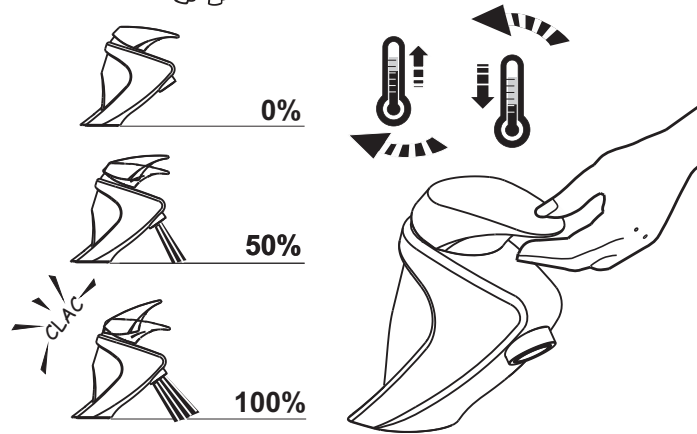

[www.borras.es](http://www.borras.es)

min Ø32  
max Ø35

 <b>P</b> bar	 <b>T</b> °C	 <b>Q</b> (3 bar) l/min
MIN. 0,5 MAX. 10	-80 MAX.	 12 l/min.
5 bar 1 bar	-65 -45	 20 l/min.