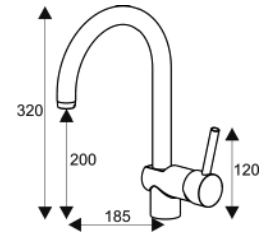

Caño Giratorio

Caño abatible

	NOMBRE	FIRMA	FECHA		
DIBUJADO				Ref. M2945-C	GRIFERIAS ANTONIO BORRAS.S.A. Gall, 7 Tel. 933712368 Esplugues de Llobregat www.borras.es
V.B.				Monomando para cocina con caño abatible	
				ESCALA:	HOJA 1 DE 1

MONOMANDO COCINA CAÑO GIRATORIO ABATIBLE

Vertical sink mixer removable

Mitigeur évier vertical extractible

Cartucho cerámico (Ref. 217), Conexiones flexibles (Ref.888),
 Ceramic cartridge (Ref. 217), Flexible couplings (Ref.888),
 Cartouche céramique (Ref. 217), Flex-inox (Ref.888),