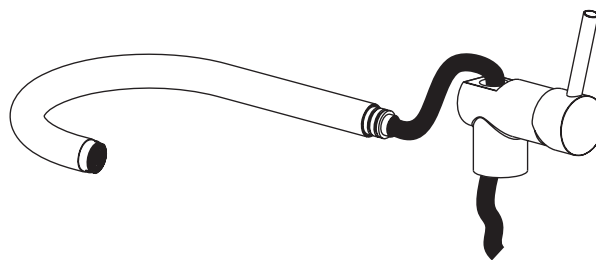

Caño Giratorio

Caño abatible

	NOMBRE	FIRMA	FECHA		
DIBUJADO				Ref. M2945-C	GRIFERIAS ANTONIO BORRAS.S.A. Gall, 7 Tel. 933712368 Esplugues de Llobregat www.borras.es
V.B.				Monomando para cocina con caño abatible	
				ESCALA:	HOJA 1 DE 1

MONOMANDO COCINA CAÑO GIRATORIO ABATIBLE

Vertical sink mixer removable

Mitigeur évier vertical extractible

Cartucho cerámico (Ref. 217), Conexiones flexibles (Ref.888),
 Ceramic cartridge (Ref. 217), Flexible couplings (Ref.888),
 Cartouche céramique (Ref. 217), Flex-inox (Ref.888),